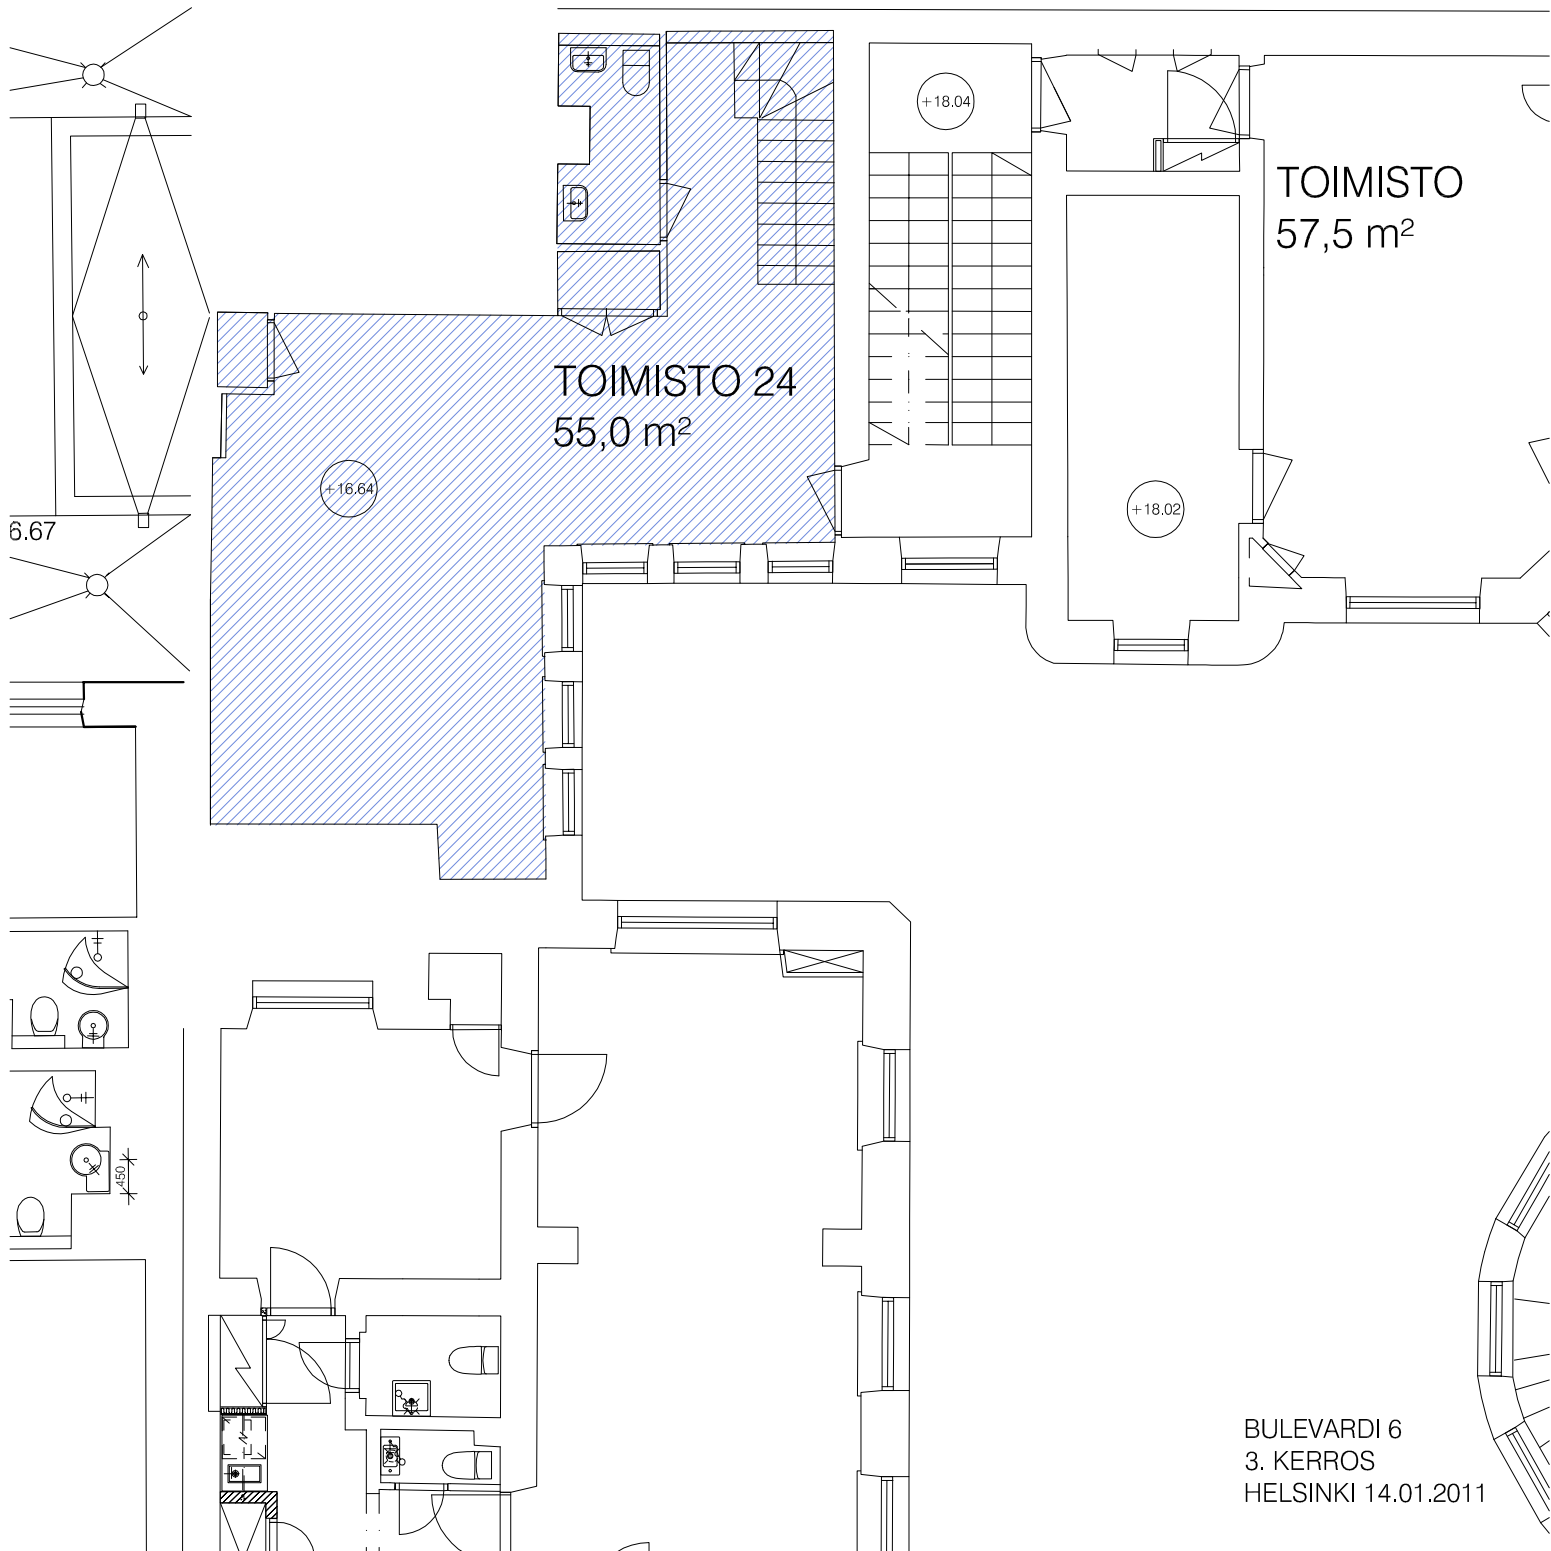

TOIMISTO 24
52,5 m²

+14.35

+14.05

+13.73

+13.46

NELJÄN VOTTELUTILIT AT 15b

BULEVARDI 6
2. KERROS
HELSINKI 14.01.2011

TOIMISTO 24
55,0 m²

TOIMISTO
57,5 m²

+16.64

+18.04

+18.02

6.67

BULEVARDI 6
3. KERROS
HELSINKI 14.01.2011